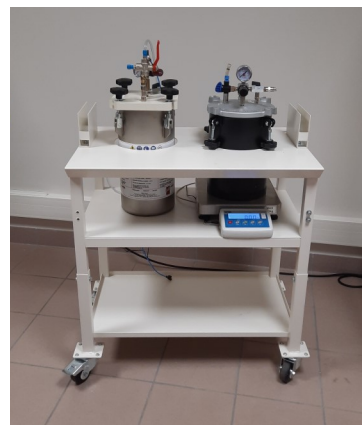

FICHE PRODUIT

Chariot support réservoir de colle 742.10001

Exemple d'utilisation avec 2 réservoirs et une balance de contrôle quantité de colle (non fournis)

APPLICATION COLLE

DESIGNATION

Desserte pour 2 réservoirs de colle.
2 roulettes autobloquantes.
Support latéraux pour le couvercle.
Possibilité d'ajouter 2 balances de contrôle de quantité de colle en option.
Fixation pour écran balance.
Tablette en façade pour poser le sac, lors du changement de colle.

FABRICATION FRANÇAISE

CARACTERISTIQUES TECHNIQUES

Encombrement : L 800 x P 510 mm
Hauteur table de 890 à 109mm

Support latéraux pour les couvercles